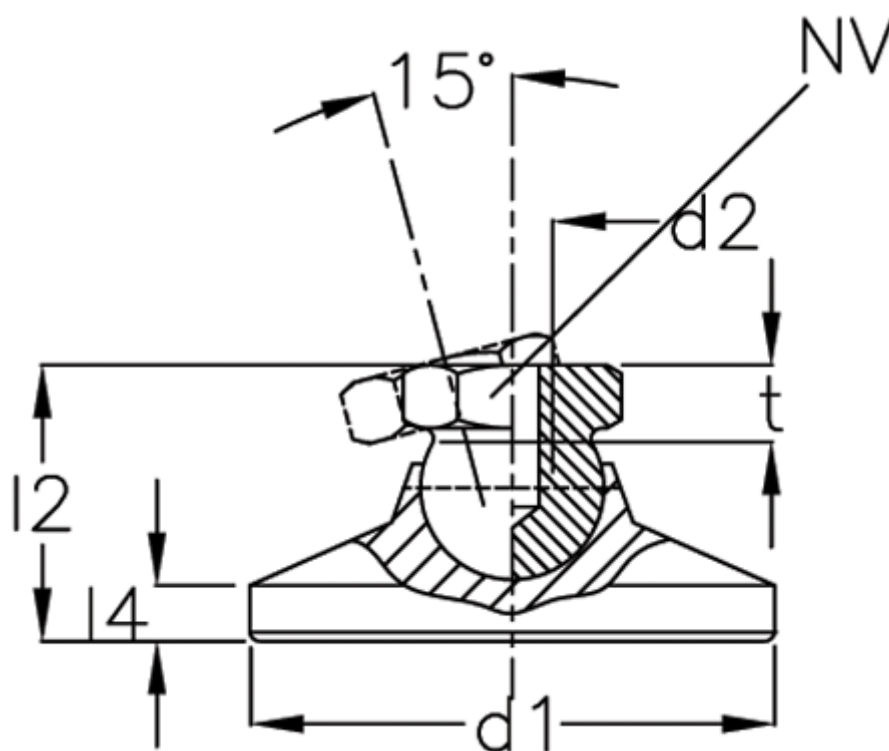

Varenummer: 20343132M8KSE
Beskrivelse: E+G Justerfod
GN 343.1-32-M8-KSE

Mål

| | |
|-------------------------|------|
| d1 | = 32 |
| d2 | = 8 |
| l2 | = - |
| l4 | = - |
| NV | = 12 |
| Statisk belastning (kN) | = 14 |
| t min | = 9 |